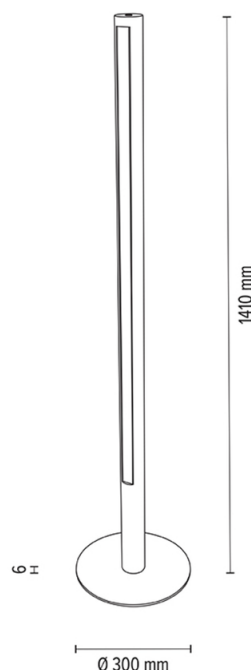

CONOR

Lampa podłogowa

Numer artykułu:	6017401000000
EAN:	5905840253461
Źródło światła:	1x LED 24V Zintegrowany
Moc LED W:	32W
Napięcie AC:	220-240V
Moc świetlna lm:	2556 lm
Temperatura barwowa K:	3000K
Współczynnik oddawania barw CRI:	CRI ≥ 80
Klasa szczelności IP:	IP20
Klasa ochronności:	2
System Up&Down:	N/A
Ściemniacz dotykowy:	TAK
System Click&Dimm:	N/A
Mocowanie na magnesy:	N/A
Sposób oświetlania LED:	Direct LED lighting
Materiał lampy:	Drewno dębowe, Metal
Kolor lampy:	Dąb olejowany, Nikiel mat
Nr Abażura:	N/A
Materiał abażur:	N/A
Kolor abażur:	N/A
Materiał kabel:	PVC
Kolor kabel:	Czarny
Deklaracja CE:	Pobierz
Certyfikat FSC:	FSC-C129231
Wymiary lampy	
Wysokość (mm):	1410
Szerokość (mm):	
Długość (mm):	
Średnica (mm):	
Waga netto (kg):	6,00
Waga brutto (kg):	7,16
Wymiary karton nr1	
Wysokość (mm):	1490
Szerokość (mm):	345
Długość (mm):	345
Wymiary karton nr2	
Wysokość (mm):	n/a
Szerokość (mm):	n/a
Długość (mm):	n/a
Wymiary karton nr3	
Wysokość (mm):	n/a
Szerokość (mm):	n/a
Długość (mm):	n/a