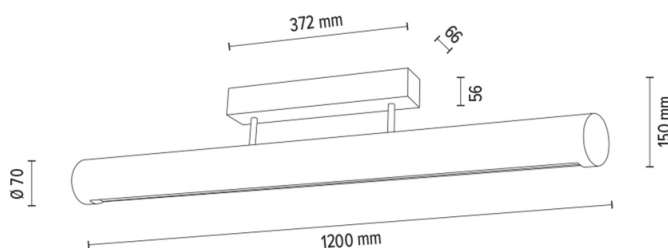

CONOR

Lampa sufitowa

Numer artykułu:	4017400500000
EAN:	5905840253515
Źródło światła:	1x LED 24V Zintegrowany
Moc LED W:	34.5W
Napięcie AC:	220-240V
Moc świetlna lm:	2475 lm
Temperatura barwowa K:	3000K
Współczynnik oddawania barw CRI:	CRI ≥ 80
Klasa szczelności IP:	IP20
Klasa ochronności:	2
System Up&Down:	TAK
Ściemniacz dotykowy:	N/A
System Click&Dimm:	TAK
Mocowanie na magnesy:	N/A
Sposób oświetlania LED:	Direct LED lighting
Materiał lampy:	Drewno dębowe, Metal
Kolor lampy:	Czarny, Dąb olejowany
Nr Abażura:	N/A
Materiał abażur:	N/A
Kolor abażur:	N/A
Materiał kabel:	Metal/PVC
Kolor kabel:	Metal/Transparentny
Deklaracja CE:	Pobierz
Certyfikat FSC:	FSC-C129231

Wymiary lampy

Wysokość (mm):	150
Szerokość (mm):	66
Długość (mm):	1200
Średnica (mm):	
Waga netto (kg):	3,00
Waga brutto (kg):	3,48

Wymiary karton nr1

Wysokość (mm):	140
Szerokość (mm):	160
Długość (mm):	1240

Wymiary karton nr2

Wysokość (mm):	n/a
Szerokość (mm):	n/a
Długość (mm):	n/a

Wymiary karton nr3

Wysokość (mm):	n/a
Szerokość (mm):	n/a
Długość (mm):	n/a

Made in Poland · 5 Years Guarantee