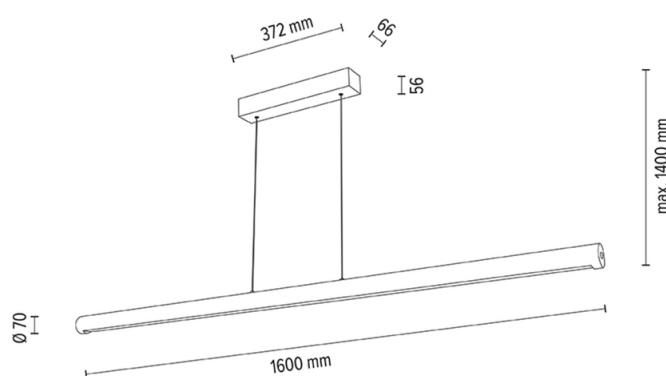

### Wymiary lampy

Wysokość (mm):	1400
Szerokość (mm):	70
Długość (mm):	1600
Średnica (mm):	
Waga netto (kg):	3.20
Waga brutto (kg):	3,83

### Wymiary karton nr1

Wysokość (mm):	115
Szerokość (mm):	150
Długość (mm):	1660

### Wymiary karton nr2

Wysokość (mm):	n/a
Szerokość (mm):	n/a
Długość (mm):	n/a

### Wymiary karton nr3

Wysokość (mm):	n/a
Szerokość (mm):	n/a
Długość (mm):	n/a

Made in Poland · 5 Years Guarantee