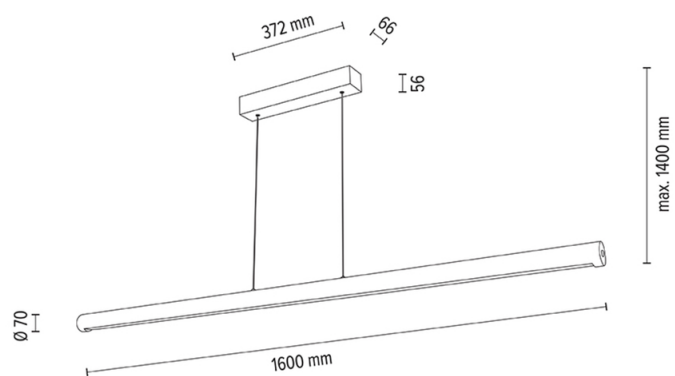

CONOR

Lampa wisząca

Numer artykułu:	1017410200000
EAN:	5905840257056
Źródło światła:	1x LED 24V Zintegrowany
Moc LED W:	45W
Napięcie AC:	220-240V
Moc świetlna lm:	3336 lm
Temperatura barwowa K:	3000K
Współczynnik oddawania barw CRI:	CRI ≥ 80
Klasa szczelności IP:	IP20
Klasa ochronności:	2
System Up&Down:	TAK
Ściemniacz dotykowy:	TAK
System Click&Dimm:	N/A
Mocowanie na magnesy:	N/A
Sposób oświetlania LED:	Direct LED lighting
Materiał lampy:	Drewno dębowe, Metal
Kolor lampy:	Czarny, Dąb olejowany
Nr Abażura:	N/A
Materiał abażur:	N/A
Kolor abażur:	N/A
Materiał kabel:	Metal/PVC
Kolor kabel:	Metal/Transparentny
Deklaracja CE:	Pobierz
Certyfikat FSC:	FSC-C129231

Wymiary lampy

Wysokość (mm):	1400
Szerokość (mm):	70
Długość (mm):	1600
Średnica (mm):	
Waga netto (kg):	3.20
Waga brutto (kg):	3,83

Wymiary karton nr1

Wysokość (mm):	115
Szerokość (mm):	150
Długość (mm):	1660

Wymiary karton nr2

Wysokość (mm):	n/a
Szerokość (mm):	n/a
Długość (mm):	n/a

Wymiary karton nr3

Wysokość (mm):	n/a
Szerokość (mm):	n/a
Długość (mm):	n/a

Made in Poland · 5 Years Guarantee