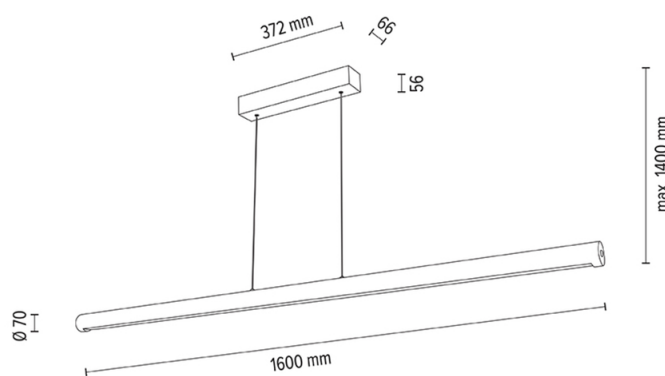

CONOR

Lampa wisząca

Numer artykułu:	1017411500000
EAN:	5905840257971
Źródło światła:	1x LED 24V Zintegrowany
Moc LED W:	45W
Napięcie AC:	220-240V
Moc świetlna lm:	3603 lm
Temperatura barwowa K:	3000K
Współczynnik oddawania barw CRI:	CRI ≥ 80
Klasa szczelności IP:	IP20
Klasa ochronności:	2
System Up&Down:	TAK
Ściemniacz dotykowy:	TAK
System Click&Dimm:	N/A
Mocowanie na magnesy:	N/A
Sposób oświetlania LED:	Direct LED lighting
Materiał lampy:	Drewno dębowe, Metal
Kolor lampy:	Dąb olejowany, Nikiel mat
Nr Abażura:	N/A
Materiał abażur:	N/A
Kolor abażur:	N/A
Materiał kabel:	Metal/PVC
Kolor kabel:	Metal/Transparentny
Deklaracja CE:	Pobierz
Certyfikat FSC:	FSC-C129231

Wymiary lampy

Wysokość (mm):	1400
Szerokość (mm):	70
Długość (mm):	1600
Średnica (mm):	
Waga netto (kg):	3.20
Waga brutto (kg):	3,83

Wymiary karton nr1

Wysokość (mm):	115
Szerokość (mm):	150
Długość (mm):	1660

Wymiary karton nr2

Wysokość (mm):	n/a
Szerokość (mm):	n/a
Długość (mm):	n/a

Wymiary karton nr3

Wysokość (mm):	n/a
Szerokość (mm):	n/a
Długość (mm):	n/a

Made in Poland · 5 Years Guarantee