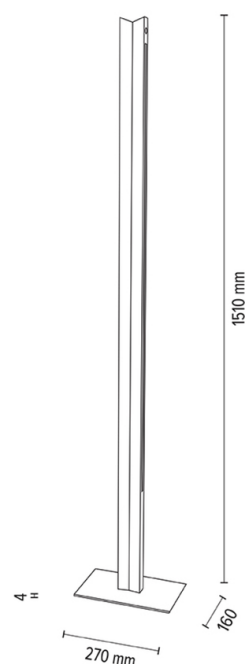

TWIN

Lampa podłogowa

Numer artykułu:	6027406800000
EAN:	5905840260346
Źródło światła:	2x LED 24V Zintegrowany
Moc LED W:	36W
Napięcie AC:	220-240V
Moc świetlna lm:	2426 lm
Temperatura barwowa K:	3000K
Współczynnik oddawania barw CRI:	CRI ≥ 80
Klasa szczelności IP:	IP20
Klasa ochronności:	2
System Up&Down:	N/A
Ściemniacz dotykowy:	TAK
System Click&Dimm:	N/A
Mocowanie na magnesy:	N/A
Sposób oświetlania LED:	Dual-Directional LED Lighting
Materiał lampy:	Drewno dębowe, Metal
Kolor lampy:	Czarny, Dąb olejowany
Nr Abażura:	N/A
Materiał abażur:	N/A
Kolor abażur:	N/A
Materiał kabel:	PVC
Kolor kabel:	Czarny
Deklaracja CE:	Pobierz
Certyfikat FSC:	FSC-C129231
Wymiary lampy	
Wysokość (mm):	1510
Szerokość (mm):	160
Długość (mm):	270
Średnica (mm):	
Waga netto (kg):	3.60
Waga brutto (kg):	4.56
Wymiary karton nr1	
Wysokość (mm):	1560
Szerokość (mm):	180
Długość (mm):	300
Wymiary karton nr2	
Wysokość (mm):	n/a
Szerokość (mm):	n/a
Długość (mm):	n/a
Wymiary karton nr3	
Wysokość (mm):	n/a
Szerokość (mm):	n/a
Długość (mm):	n/a