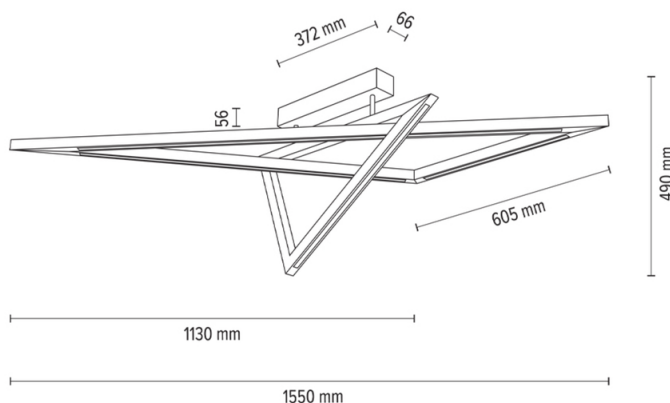

VINCI

Lampa sufitowa

Numer artykułu:	4027417900000
EAN:	5905840262050
Źródło światła:	2x LED 24V Zintegrowany
Moc LED W:	48W
Napięcie AC:	220-240V
Moc świetlna lm:	3695 lm
Temperatura barwowa K:	3000K
Współczynnik oddawania barw CRI:	CRI ≥ 80
Klasa szczelności IP:	IP20
Klasa ochronności:	2
System Up&Down:	N/A
Ściemniacz dotykowy:	N/A
System Click&Dimm:	TAK
Mocowanie na magnesy:	N/A
Sposób oświetlania LED:	Direct LED lighting
Materiał lampy:	Drewno dębowe, Metal
Kolor lampy:	Dąb olejowany, Nikiel mat
Nr Abażura:	N/A
Materiał abażur:	N/A
Kolor abażur:	N/A
Materiał kabel:	N/A
Kolor kabel:	N/A
Deklaracja CE:	Pobierz
Certyfikat FSC:	FSC-C129231
Wymiary lampy	
Wysokość (mm):	490
Szerokość (mm):	470
Długość (mm):	1550
Średnica (mm):	
Waga netto (kg):	4,60
Waga brutto (kg):	6,95
Wymiary karton nr1	
Wysokość (mm):	1670
Szerokość (mm):	530
Długość (mm):	530
Wymiary karton nr2	
Wysokość (mm):	n/a
Szerokość (mm):	n/a
Długość (mm):	n/a
Wymiary karton nr3	
Wysokość (mm):	n/a
Szerokość (mm):	n/a
Długość (mm):	n/a