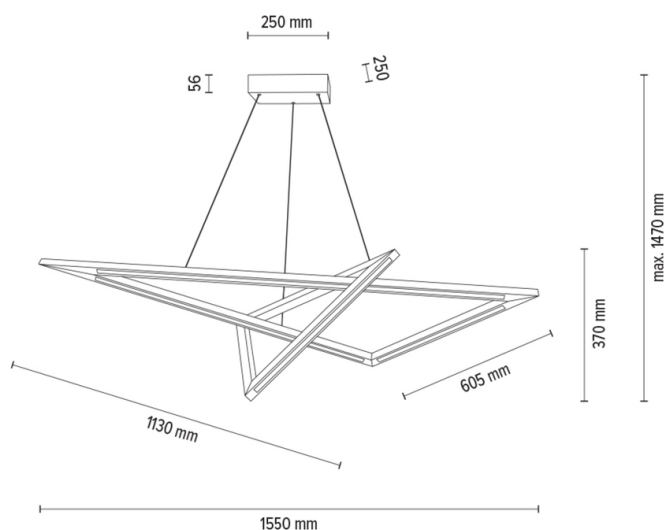

VINCI

Lampa wisząca

Numer artykułu:	1027420900000
EAN:	5905840262029
Źródło światła:	2x LED 24V Zintegrowany
Moc LED W:	49W
Napięcie AC:	220-240V
Moc świetlna lm:	3500 lm
Temperatura barwowa K:	3000K
Współczynnik oddawania barw CRI:	CRI ≥ 80
Klasa szczelności IP:	IP20
Klasa ochronności:	2
System Up&Down:	TAK
Ściemniacz dotykowy:	TAK
System Click&Dimm:	N/A
Mocowanie na magnesy:	N/A
Sposób oświetlenia LED:	Direct & Indirect LED lighting
Materiał lampy:	Drewno dębowe, Metal
Kolor lampy:	Czarny, Dąb olejowany
Nr Abażura:	N/A
Materiał abażur:	N/A
Kolor abażur:	N/A
Materiał kabel:	Metal/PVC
Kolor kabel:	Metal/Transparentny
Deklaracja CE:	Pobierz
Certyfikat FSC:	FSC-C129231
Wymiary lampy	
Wysokość (mm):	1470
Szerokość (mm):	470
Długość (mm):	1550
Średnica (mm):	
Waga netto (kg):	5,00
Waga brutto (kg):	6.99
Wymiary karton nr1	
Wysokość (mm):	1670
Szerokość (mm):	530
Długość (mm):	530
Wymiary karton nr2	
Wysokość (mm):	n/a
Szerokość (mm):	n/a
Długość (mm):	n/a
Wymiary karton nr3	
Wysokość (mm):	n/a
Szerokość (mm):	n/a
Długość (mm):	n/a