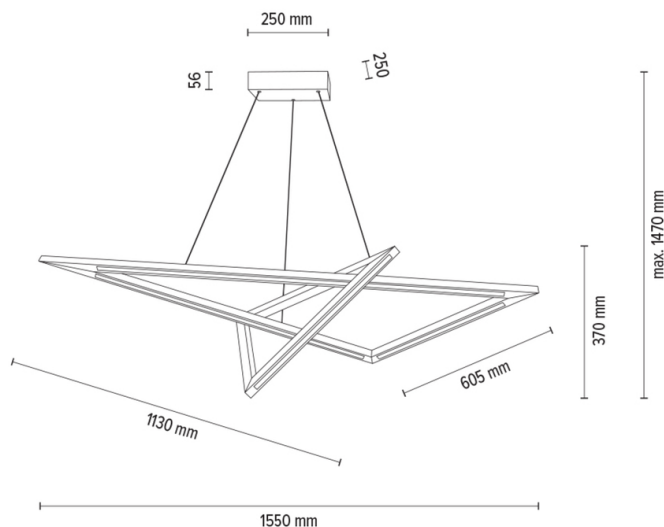

VINCI

Lampa wisząca

Numer artykułu:	1027420800000
EAN:	5905840262012
Źródło światła:	2x LED 24V Zintegrowany
Moc LED W:	49W
Napięcie AC:	220-240V
Moc świetlna lm:	3786 lm
Temperatura barwowa K:	3000K
Współczynnik oddawania barw CRI:	CRI ≥ 80
Klasa szczelności IP:	IP20
Klasa ochronności:	2
System Up&Down:	TAK
Ściemniacz dotykowy:	TAK
System Click&Dimm:	N/A
Mocowanie na magnesy:	N/A
Sposób oświetlania LED:	Direct & Indirect LED lighting
Materiał lampy:	Drewno dębowe, Metal
Kolor lampy:	Dąb olejowany, Nikiel mat
Nr Abażura:	N/A
Materiał abażur:	N/A
Kolor abażur:	N/A
Materiał kabel:	Metal/PVC
Kolor kabel:	Metal/Transparentny
Deklaracja CE:	Pobierz
Certyfikat FSC:	FSC-C129231
Wymiary lampy	
Wysokość (mm):	1470
Szerokość (mm):	470
Długość (mm):	1550
Średnica (mm):	
Waga netto (kg):	5,00
Waga brutto (kg):	6,99
Wymiary karton nr1	
Wysokość (mm):	1670
Szerokość (mm):	530
Długość (mm):	530
Wymiary karton nr2	
Wysokość (mm):	n/a
Szerokość (mm):	n/a
Długość (mm):	n/a
Wymiary karton nr3	
Wysokość (mm):	n/a
Szerokość (mm):	n/a
Długość (mm):	n/a